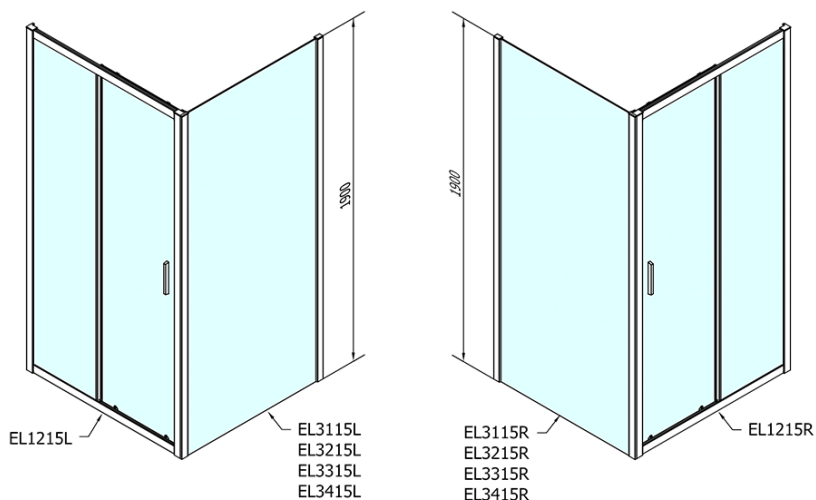

Produktový list

Objednací kód: **EL1215EL3115**

Easy Line obdélníkový sprchový kout 1200x700mm L/P varianta

	B
EL1215-EL3115	680-700
EL1215-EL3215	780-800
EL1215-EL3315	880-900
EL1215-EL3415	980-1000