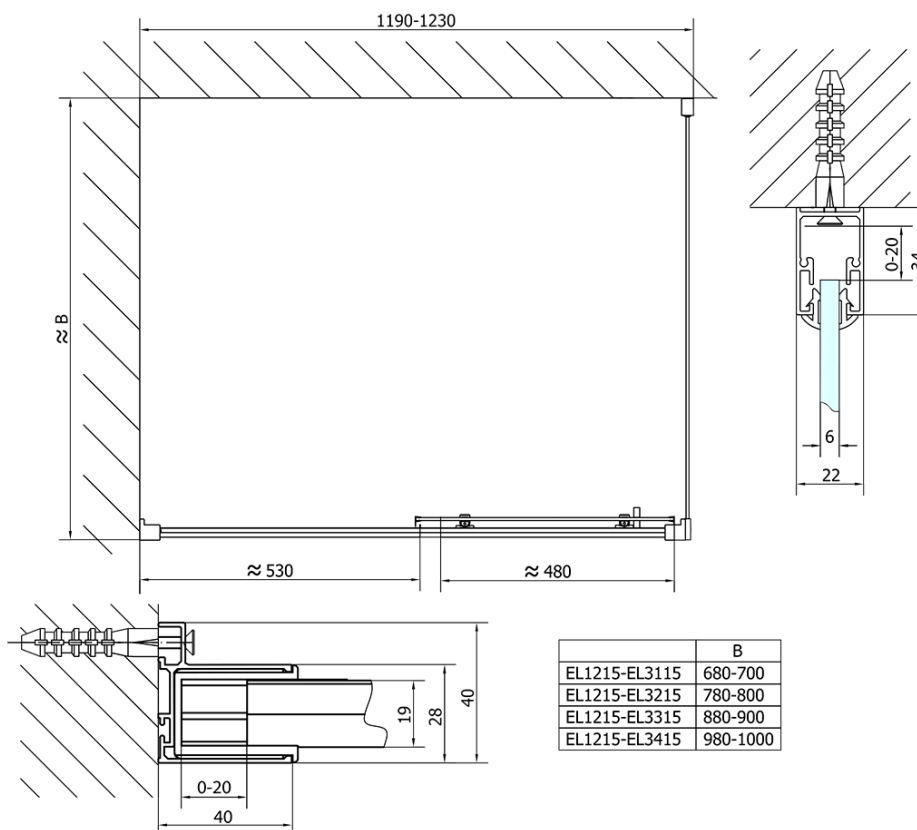

Produktový list

Objednací kód: **EL1215EL3115**

Easy Line obdélníkový sprchový kout 1200x700mm L/P varianta

	B
EL1215-EL3115	680-700
EL1215-EL3215	780-800
EL1215-EL3315	880-900
EL1215-EL3415	980-1000